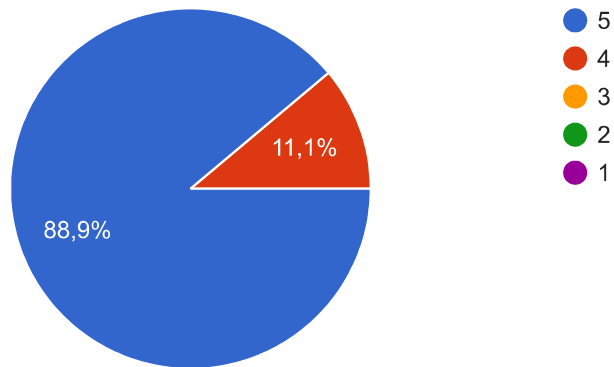

 Копировать

9 ответов

Оцініть якість організації навчального процесу з дисципліни (проведення занять за розкладом, проведення консультацій, надання методичної допомоги студентам тощо)

 Копировать

9 ответов