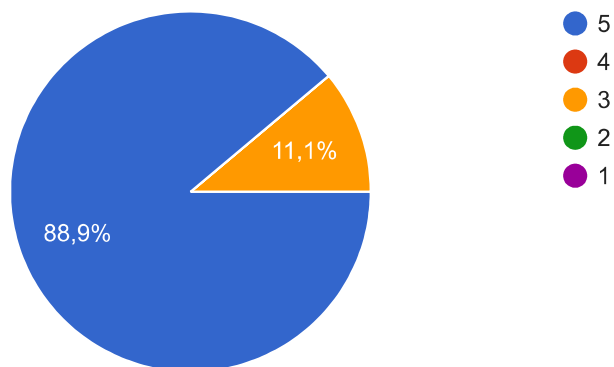

 Копировать

9 ответов

Оцініть якість організації навчального процесу з дисципліни (проведення занять за розкладом, проведення консультацій, надання методичної допомоги студентам тощо)

 Копировать

9 ответов