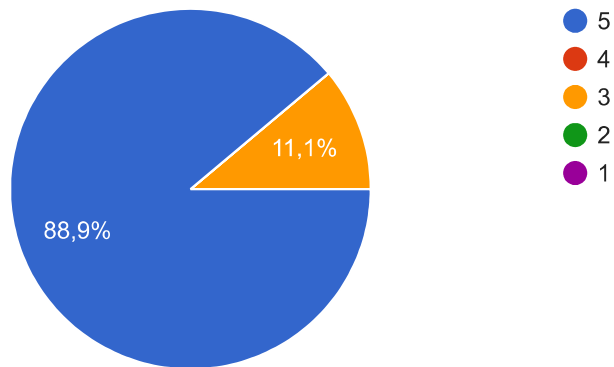

Оцінювання навчальної дисципліни "Триботехніка та надійність машин" на ОП "Прикладна механіка" здобувачами

9 ответов

[Опубликовать статистику](#)

Оцініть повноту представлення навчальної дисципліни у MOODLe на початок семестру (наявність лекцій, практичних (лабораторних), контрольних заходів із зазначенням термінів їх здачі)

[Копировать](#)

9 ответов

Оцініть актуальність та повноту лекційних матеріалів

[Копировать](#)

9 ответов