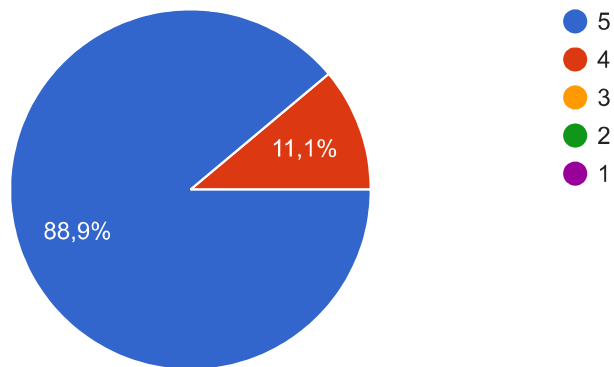

Оцініть зацікавленість викладача навчальною дисципліною та успіхами студентів з дисципліни

 Копировать

9 ответов

Оцініть доступність викладання навчального матеріалу

 Копировать

9 ответов

Оцініть уміння налагоджувати конструктивну взаємодію зі студентами (у т.ч. доброзичливість і такт по відношенню до студентів)