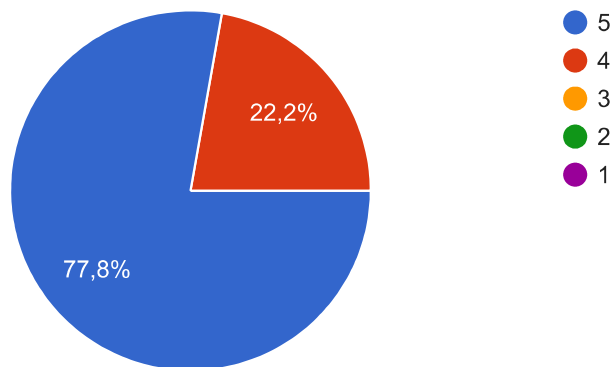

Оцініть вчасність відображення результатів Ваших навчальних досягнень в електронному журналі

Копировать

9 ответов