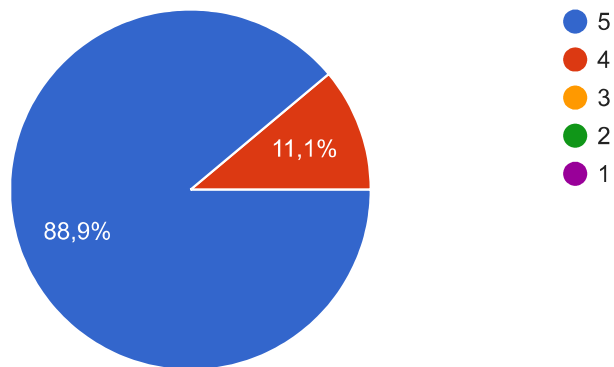

Оцініть частоту звернення Вами до навчальних матеріалів, розміщених в MOODLe

Копировать

9 ответов