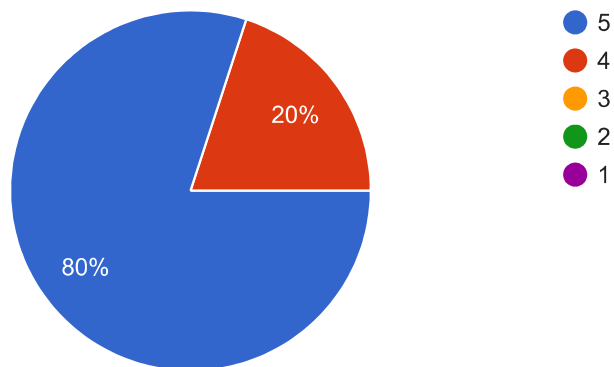

Оцініть зацікавленість викладача навчальною дисципліною та успіхами студентів з дисципліни

Копировать

5 ответов

Оцініть доступність викладання навчального матеріалу

Копировать

5 ответов

Оцініть уміння налагоджувати конструктивну взаємодію зі студентами (у т.ч. доброзичливість і такт по відношенню до студентів)

Копировать

5 ответов