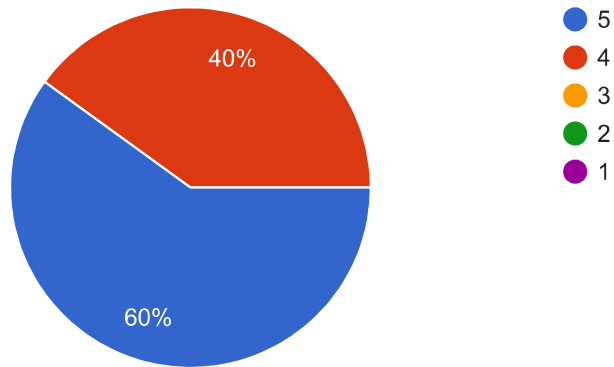

Оцініть зацікавленість викладача навчальною дисципліною та успіхами студентів з дисципліни

 Копировать

5 ответов

Оцініть доступність викладання навчального матеріалу

 Копировать

5 ответов

Оцініть уміння налагоджувати конструктивну взаємодію зі студентами (у т.ч. доброзичливість і такт по відношенню до студентів)