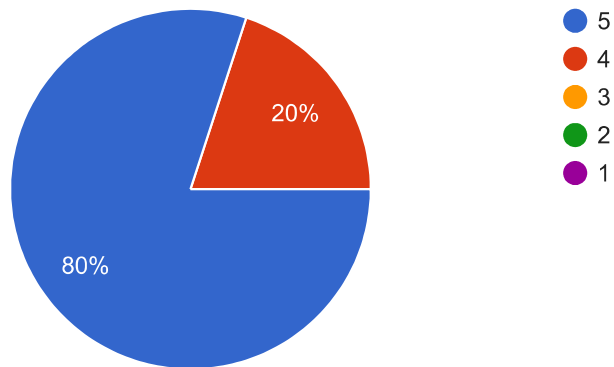

Оцінювання навчальної дисципліни "Системи інженерного аналізу" на ОП "Прикладна механіка" здобувачами

5 ответов

[Опубликовать статистику](#)

Оцініть повноту представлення навчальної дисципліни у MOODLe на початок семестру (наявність лекцій, практичних (лабораторних), контрольних заходів із зазначенням термінів їх здачі)

Копировать

5 ответов

Оцініть актуальність та повноту лекційних матеріалів

Копировать

5 ответов