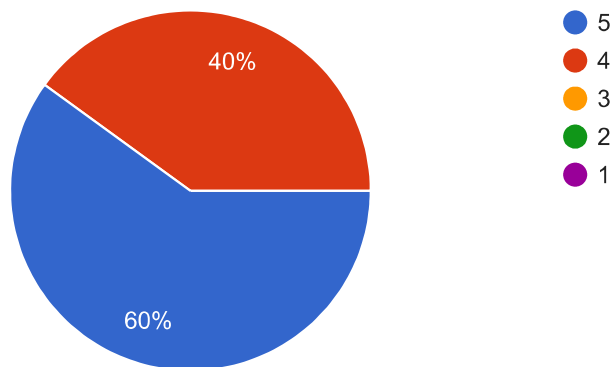

Оцініть вчасність відображення результатів Ваших навчальних досягнень в електронному журналі

Копировать

5 ответов