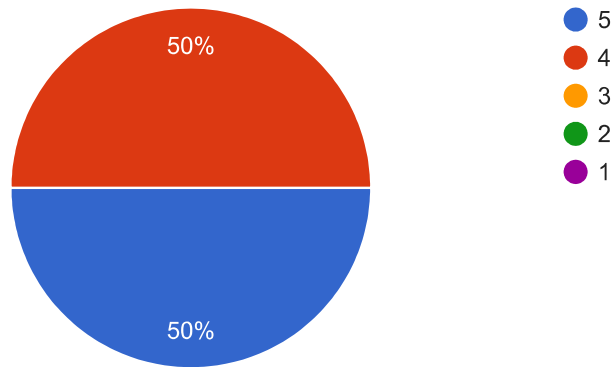

Оцініть зацікавленість викладача навчальною дисципліною та  
успіхами студентів з дисципліни

 Копировать

8 ответов

Оцініть доступність викладання навчального матеріалу

 Копировать

8 ответов

Оцініть уміння налагоджувати конструктивну взаємодію зі  
студентами (у т.ч. доброзичливість і такт по відношенню до  
студентів)