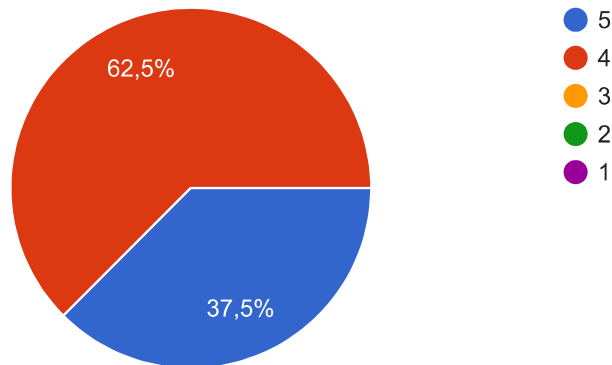

Оцініть вчасність відображення результатів Ваших навчальних досягнень в електронному журналі

Копировать

8 ответов