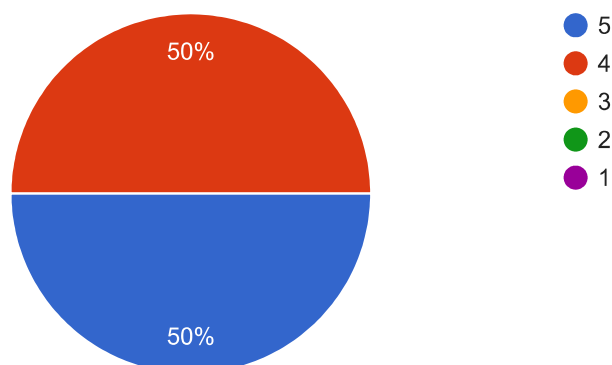

Оцінювання навчальної дисципліни "Основи науково-технічної творчості" на ОП "Прикладна механіка" здобувачами

8 ответов

[Опубликовать статистику](#)

Оцініть повноту представлення навчальної дисципліни у MOODLe на початок семестру (наявність лекцій, практичних (лабораторних), контрольних заходів із зазначенням термінів їх здачі)

[Копировать](#)

8 ответов

Оцініть актуальність та повноту лекційних матеріалів

[Копировать](#)

8 ответов