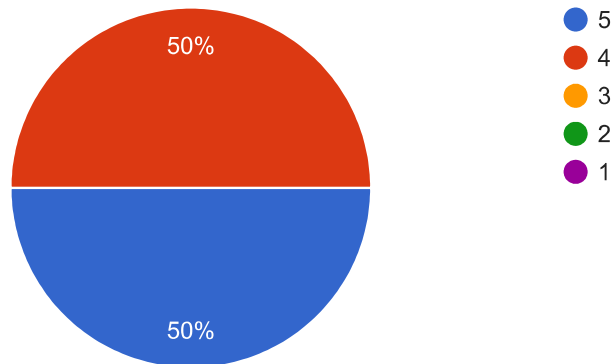

 Копировать

8 ответов

Оцініть якість організації навчального процесу з дисципліни (проведення занять за розкладом, проведення консультацій, надання методичної допомоги студентам тощо)

 Копировать

8 ответов