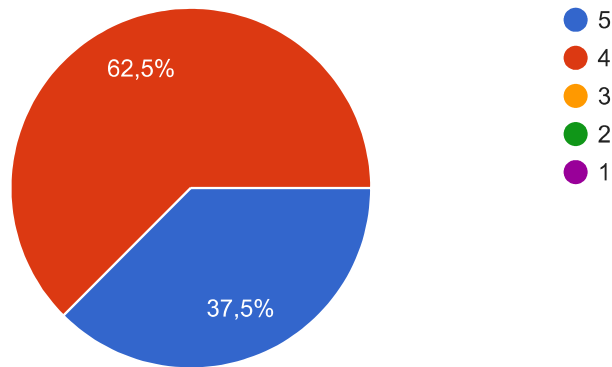

Оцініть частоту звернення Вами до навчальних матеріалів, розміщених в MOODLe

Копировать

8 ответов