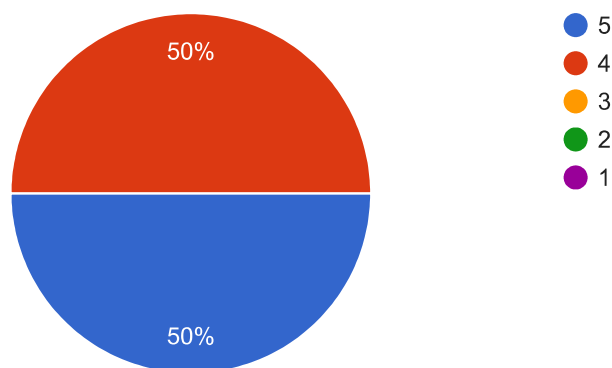

Оцініть актуальність та повноту лекційних матеріалів

[Копировать](#)

8 ответов