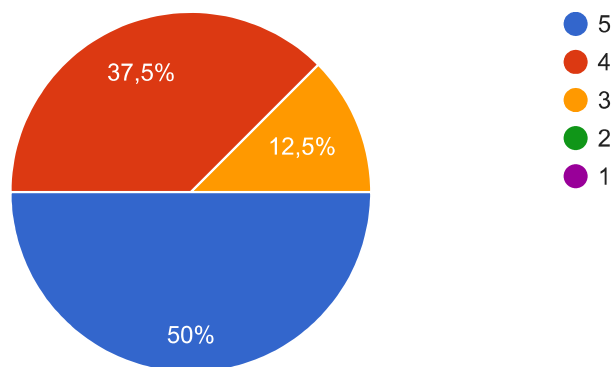

Оцініть зацікавленість викладача навчальною дисципліною та
успіхами студентів з дисципліни

Копировать

8 ответов

Оцініть доступність викладання навчального матеріалу

Копировать

8 ответов

Оцініть уміння налагоджувати конструктивну взаємодію зі
студентами (у т.ч. доброзичливість і такт по відношенню до
студентів)

Копировать

8 ответов