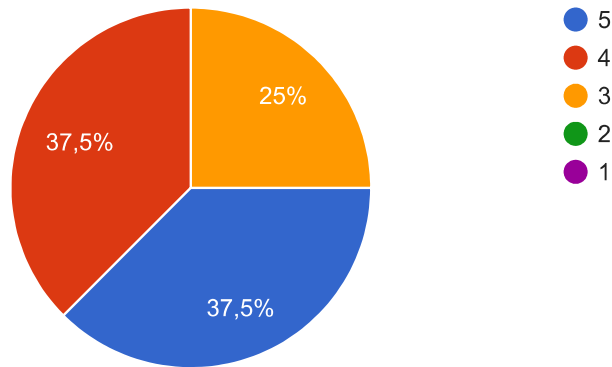

Оцініть корисність методичного забезпечення для Вашої підготовки до практичних (лабораторних), семінарських занять

Копировать

8 ответов

Оцініть інформативність навчальних матеріалів для виконання самостійної роботи, розміщених у MOODLe

Копировать

8 ответов