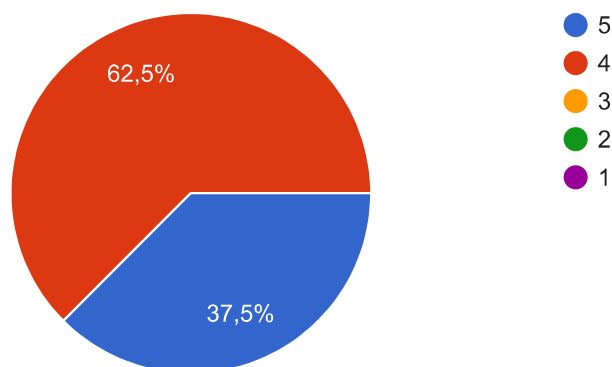

 Копировать

8 ответов

Оцініть якість організації навчального процесу з дисципліни (проведення занять за розкладом, проведення консультацій, надання методичної допомоги студентам тощо)

 Копировать

8 ответов