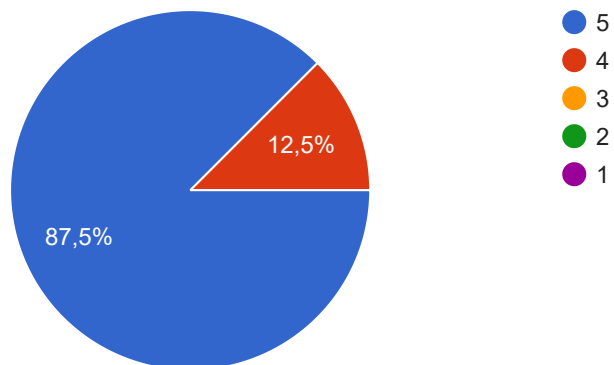

Оцініть уміння налагоджувати конструктивну взаємодію зі студентами (у т.ч. доброзичливість і такт по відношенню до студентів)

Копировать

8 ответов

Оцініть об'єктивність оцінювання Ваших навчальних досягнень

Копировать

8 ответов