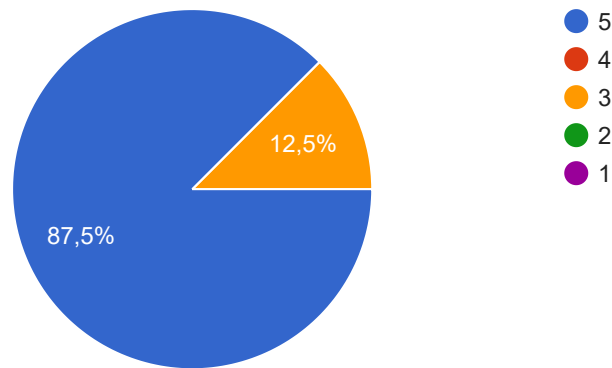

 Копировать

8 ответов

Оцініть якість організації навчального процесу з дисципліни (проведення занять за розкладом, проведення консультацій, надання методичної допомоги студентам тощо)

 Копировать

8 ответов