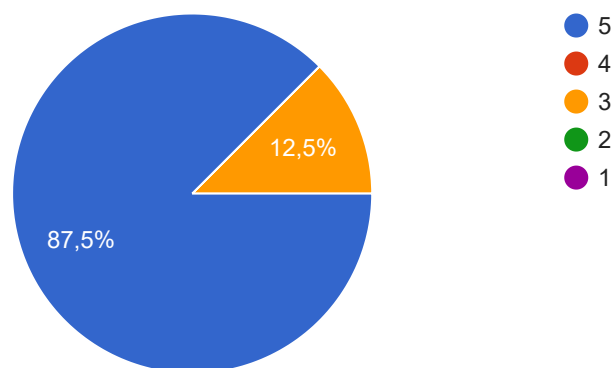

Оцінювання навчальної дисципліни "Розмірне моделювання та аналіз технологічних процесів" на ОП "Технології машинобудування" здобувачами

8 ответов

[Опубликовать статистику](#)

Оцініть повноту представлення навчальної дисципліни у MOODLe на початок семестру (наявність лекцій, практичних (лабораторних), контрольних заходів із зазначенням термінів їх здачі)

Копировать

8 ответов