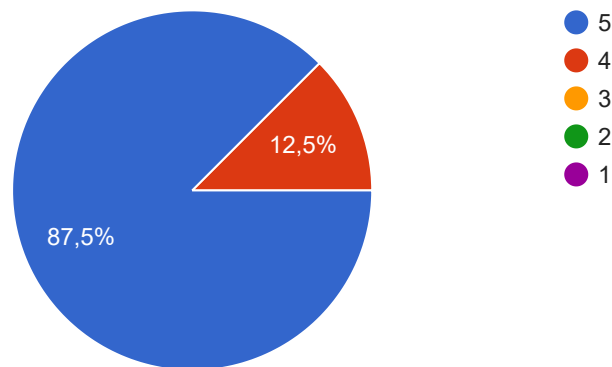

 Копировать

8 ответов

Оцініть якість організації навчального процесу з дисципліни (проведення занять за розкладом, проведення консультацій, надання методичної допомоги студентам тощо)

 Копировать

8 ответов