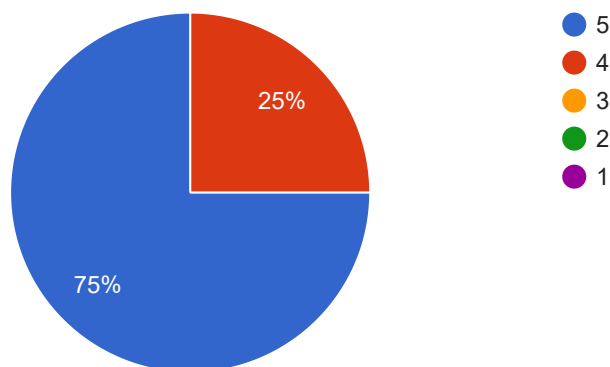

Оцініть зацікавленість викладача навчальною дисципліною та успіхами студентів з дисципліни

 Копировать

8 ответов

Оцініть доступність викладання навчального матеріалу

 Копировать

8 ответов

Оцініть уміння налагоджувати конструктивну взаємодію зі студентами (у т.ч. доброзичливість і такт по відношенню до студентів)