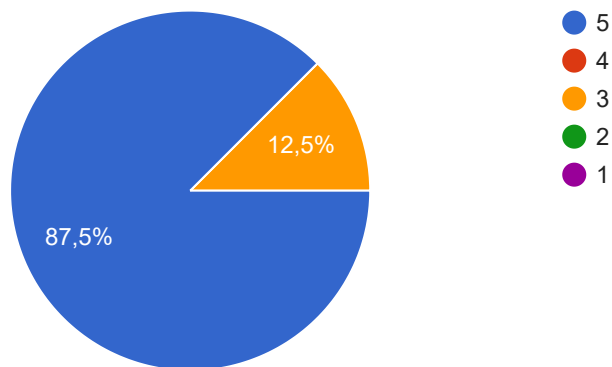

Оцініть актуальність та повноту лекційних матеріалів

Копировать

8 ответов

Оцініть корисність методичного забезпечення для Вашої підготовки до практичних (лабораторних), семінарських занять

Копировать

8 ответов

Оцініть інформативність навчальних матеріалів для виконання самостійної роботи, розміщених у MOODLe

Копировать

8 ответов