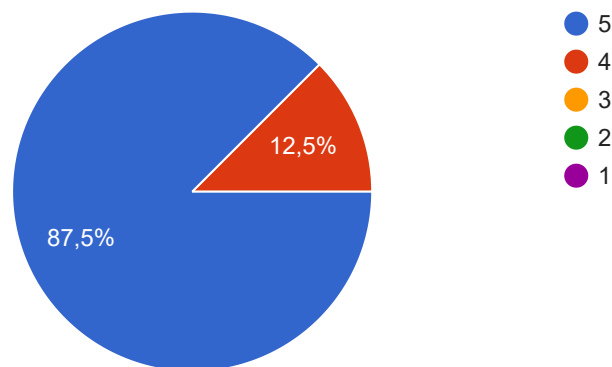

Оцініть частоту звернення Вами до навчальних матеріалів, розміщених в MOODLe

Копировать

8 ответов

Оцініть якість організації навчального процесу з дисципліни (проведення занять за розкладом, проведення консультацій, надання методичної допомоги студентам тощо)

Копировать

8 ответов

Оцініть оптимальність співвідношення аудиторних занять та самостійної роботи

Копировать

8 ответов