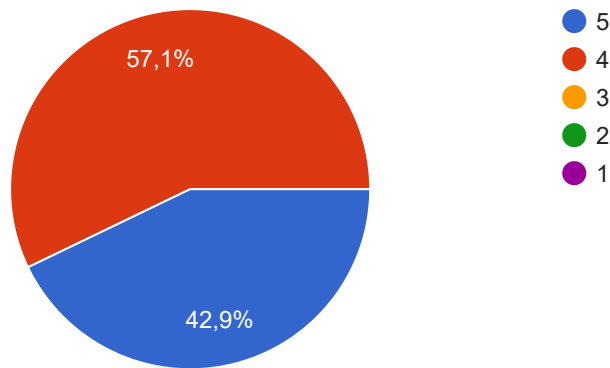

7 ответов

Оцініть якість організації навчального процесу з дисципліни (проведення занять за розкладом, проведення консультацій, надання методичної допомоги студентам тощо)

 Копировать

7 ответов

Оцініть оптимальність співвідношення аудиторних занять та самостійної роботи