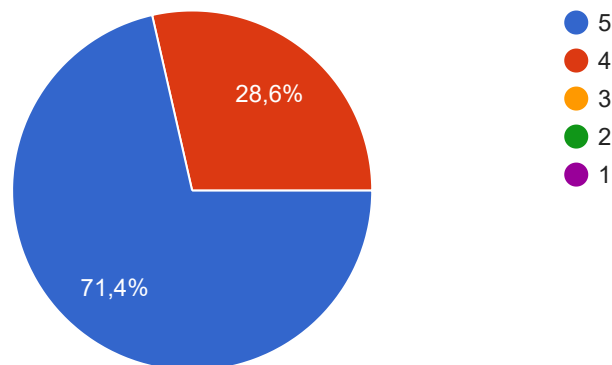

Оцінювання навчальної дисципліни "Різальний інструмент та інструментальне забезпечення автоматизованого виробництва" на ОП "Технології машинобудування" здобувачами

7 ответов

[Опубликовать статистику](#)

Оцініть повноту представлення навчальної дисципліни у MOODLe на початок семестру (наявність лекцій, практичних (лабораторних), контрольних заходів із зазначенням термінів їх здачі)

[Копировать](#)

7 ответов