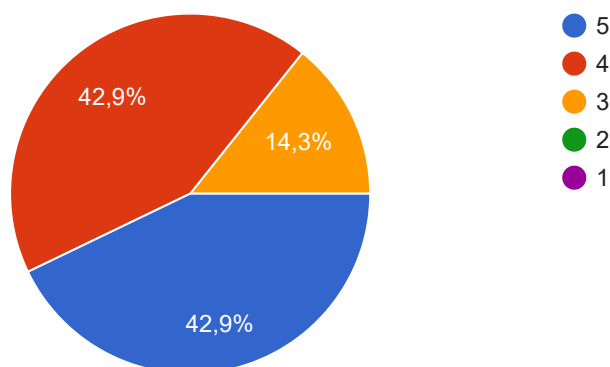

Оцініть частоту звернення Вами до навчальних матеріалів, розміщених в MOODLe

Копировать

7 ответов

Оцініть якість організації навчального процесу з дисципліни (проведення занять за розкладом, проведення консультацій, надання методичної допомоги студентам тощо)

Копировать

7 ответов

Оцініть оптимальність співвідношення аудиторних занять та самостійної роботи

Копировать

7 ответов