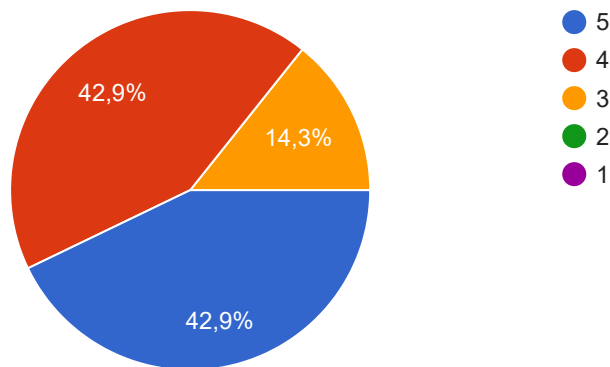

Оцініть актуальність та повноту лекційних матеріалів

Копировать

7 ответов

Оцініть корисність методичного забезпечення для Вашої підготовки до практичних (лабораторних), семінарських занять

Копировать

7 ответов