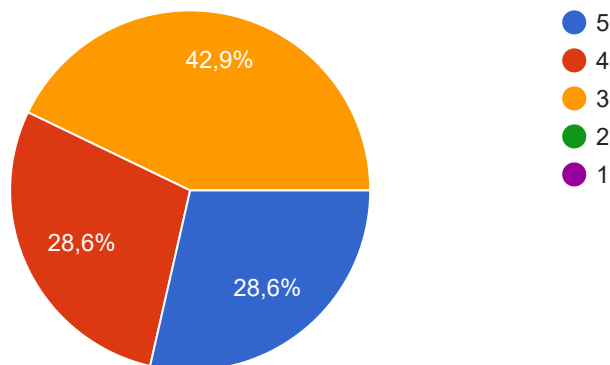

7 ответов

Оцініть якість організації навчального процесу з дисципліни (проведення занять за розкладом, проведення консультацій, надання методичної допомоги студентам тощо)

 Копировать

7 ответов

Оцініть оптимальність співвідношення аудиторних занять та самостійної роботи