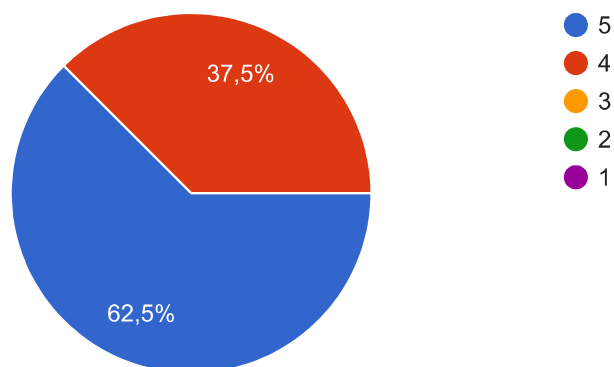

16 ответов

Оцініть зацікавленість викладача навчальною дисципліною та успіхами студентів з дисципліни

 Копировать

16 ответов

Оцініть доступність викладання навчального матеріалу

 Копировать

16 ответов

Оцініть уміння налагоджувати конструктивну взаємодію зі студентами (у т.ч. доброзичливість і такт по відношенню до студентів)