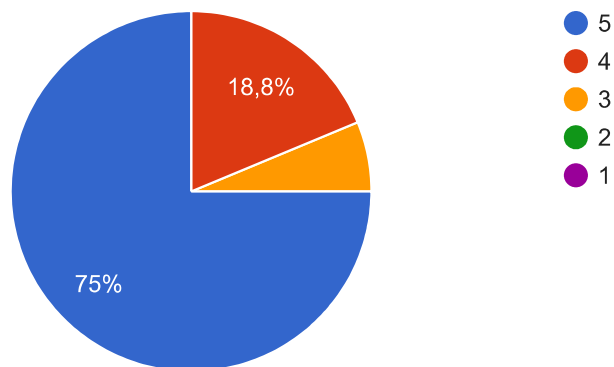

Оцініть зацікавленість викладача навчальною дисципліною та успіхами студентів з дисципліни

Копировать

16 ответов

Оцініть доступність викладання навчального матеріалу

Копировать

16 ответов

Оцініть уміння налагоджувати конструктивну взаємодію зі студентами (у т.ч. доброзичливість і такт по відношенню до студентів)

Копировать

16 ответов