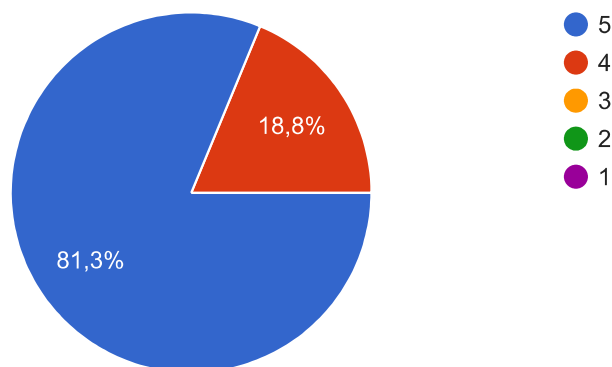

Оцінювання навчальної дисципліни "Деталі машин" на ОП "Прикладна механіка" здобувачами

16 ответов

[Опубликовать статистику](#)

Оцініть повноту представлення навчальної дисципліни у MOODLe на початок семестру (наявність лекцій, практичних (лабораторних), контрольних заходів із зазначенням термінів їх здачі)

[Копировать](#)

16 ответов

Оцініть актуальність та повноту лекційних матеріалів

[Копировать](#)

16 ответов