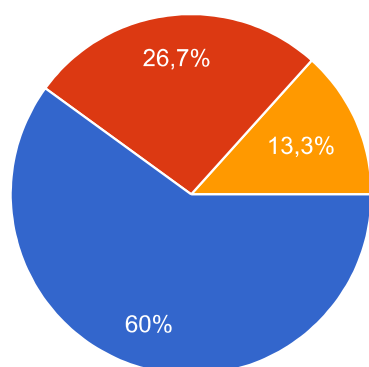

Чи дотримуєтеся Ви принципів доброчесності при виконання завдань СР?

15 ответов