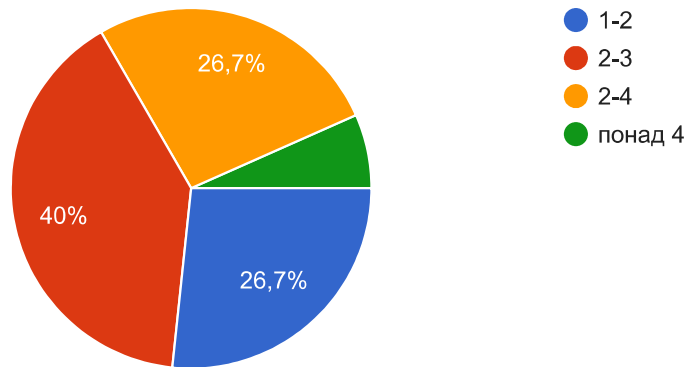

 Копировать

15 ответов

Скільки годин щоденно Ви працюєте самостійно?

 Копировать

15 ответов

Скільки годин в день, на Вашу думку, необхідно витратити на СР для успішного навчання?

 Копировать

15 ответов