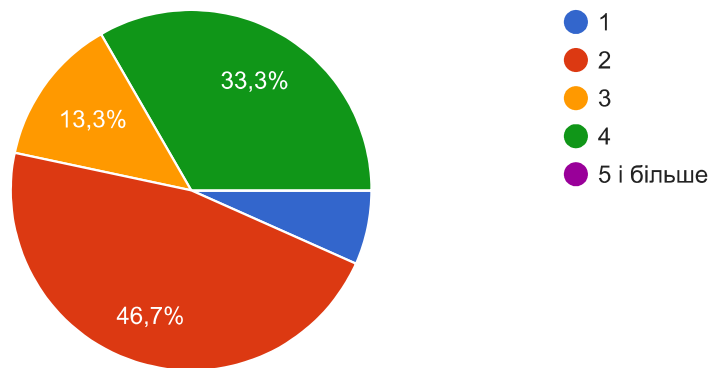

 Копировать

15 ответов

Скільки годин щоденно Ви працюєте самостійно?

 Копировать

15 ответов

Скільки годин в день, на Вашу думку, необхідно витратити на СР для успішного навчання?

 Копировать

15 ответов