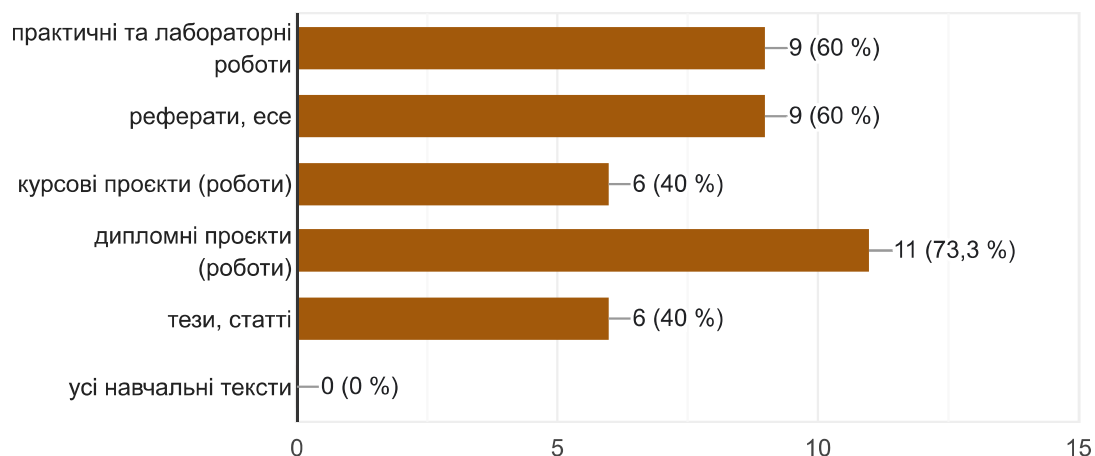

Чи готові ви до перевірки на наявність академічного плагіату своїх робіт за програмою Unicheck?

15 ответов