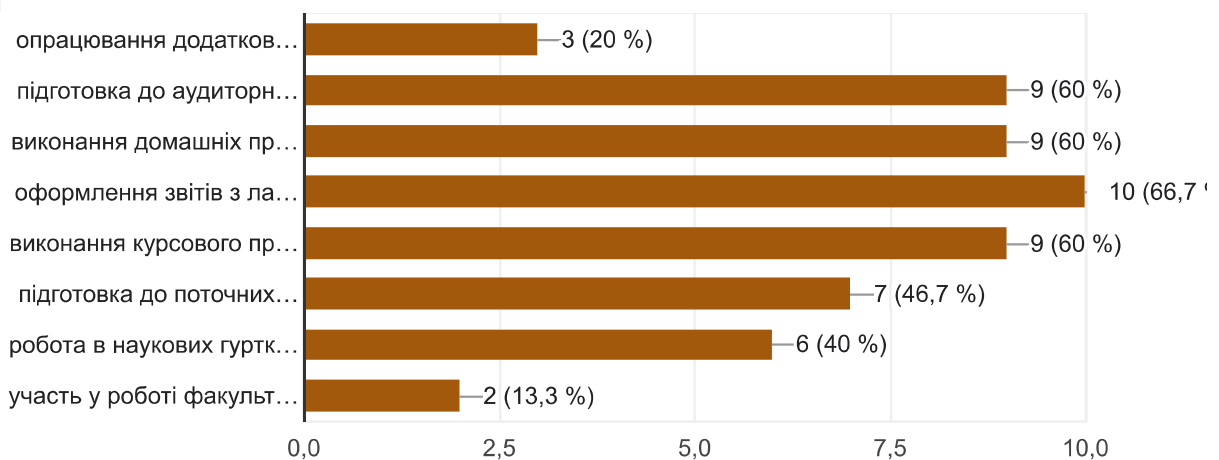

Які види самостійної роботи переважають в навчальних дисциплінах, що вивчаються в межах Вашої освітньої програми?

Копировать

15 ответов